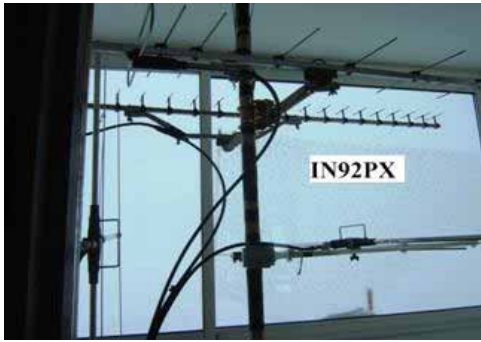

Trafic VHF – F6FZS/P 64

73 de Gilbert F6FZS

Je serais en portable dans les Pyrénées, à la Pierre Saint Martin près de la frontière espagnole, en IN92PX, à 1700 mètres d'altitude, **du mardi soir 30 avril au vendredi matin 10 mai prochains.**

Trafic tous les jours, selon la météo.

Appel sur 144,300 MHz et dégagement sur 144,364 MHz. QRV principalement matin et soir.