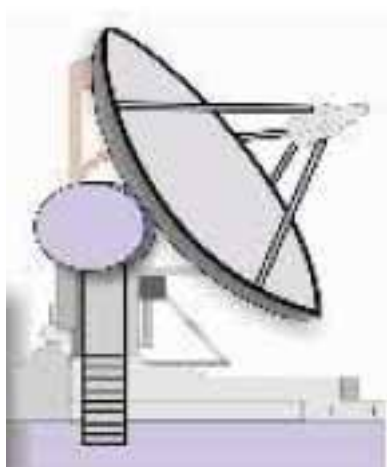

Commission des concours

Les concours "F" du prochain week-end

IARU R1 50MHz - Mémorial F8SH du 21/06 à 14:00h UTC au 22/06 à 14:00h UTC

Bandes: 50 MHz - Règlement sur: <http://concours.ref-union.org/reglements/index.php>

Logs à iaru50@ref-union.org

Résultats de concours

Les résultats de la **partie télégraphie du Championnat de France** sont en ligne :

<http://concours.ref-union.org/resultats/2014/2014_cdfcw.pdf>

Le classement des départements mentionne le taux de participation.

Pour les responsables départementaux, c'est l'indicateur du dynamisme et de la mobilisation de leurs ouailles à cette compétition dont l'objectif est la Coupe du REF...

Les concours "DX" du prochain week-end

RSGB 80m Club Championship, SSB	1900Z-2030Z, Jun 19
NCCC Sprint	0230Z-0300Z, Jun 20
All Asian DX Contest, CW	0000Z, Jun 21 to 2400Z, Jun 22
SMIRK Contest	0000Z, Jun 21 to 2400Z, Jun 22
Ukrainian DX Classic RTTY Contest	1200Z, Jun 21 to 1159Z, Jun 22
AGCW VHF/UHF Contest	1400Z-1700Z, Jun 21 (144) and 1700Z-1800Z, Jun 21 (432)
Stew Perry Topband Challenge	1500Z, Jun 21 to 1500Z, Jun 22
Kid's Day Contest	1800Z-2359Z, Jun 21
Feld Hell Sprint	2000Z-2200Z, Jun 21
WAB 50 MHz Phone	0900Z-1500Z, Jun 22

Source: WA7BNM <http://www.hornucopia.com/contestcal/index.html>

Bonne chance à tous !

73 de la commission des concours.

Week-end d'activité hyperfréquences

Une occasion de trafic en THF, les journées d'activité hyperfréquences 2014:

Du samedi 21 juin à partir de 17 h 00 jusqu'au dimanche 22 juin 17 h 00 aura lieu la troisième journée d'activité hyper de 2014, sur les bandes supérieures ou égales à 1296 MHz.

Il est possible d'établir un contact préalable via la voie de service 144.390 MHz +/- 5 kHz, sinon par tout autre moyen.

Comptes-rendus et renseignements :

- à F5AYE@wanadoo.fr pour les bandes supérieures 10 GHz
- à F5JGY@wanadoo.fr pour le 1296 et le 2320 MHz.

Informations dans la rubrique "Trafic THF" de la revue Radio-REF.

73 de Gilles F5JGY