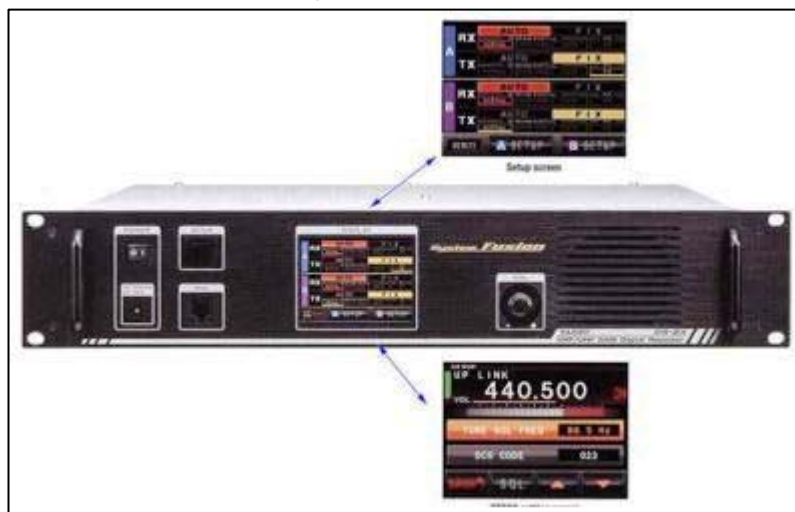

44 – Loire-Atlantique

85 - Vendée

Informations spéciales Relais R7

Le R7 (F6ZCU), vous connaissez, vous avez certainement contacté de nombreux radioamateurs grâce à lui. Vous connaissez bien son K si particulier, sa musique, son anti-bavard. Il est situé au Mont des Alouettes, comme son nom l'indique, sur la commune des Herbiers, en Vendée. Le pylône est un pylône de 49 mètres dont le pied se trouve à 231,34 m d'altitude. Son Locator est IN96LV96RB.CU

Hélas, comme vous avez pu le constater, le relais souffre de plus en plus de dysfonctionnements ou des années qui nous font craindre le pire à court terme. C'est pourquoi il a été décidé conjointement avec le Radio club de Vendée de lui accorder une retraite bien méritée.

La refonte de ce relais comprend :

- Le remplacement de l'antenne et de son coaxial,
- La pose d'une antenne UHF pour un futur transpondeur

Pour le démontage et le remontage des aériens nous avons eu recours à une société de grimpeurs professionnels spécialistes des pylônes

- Le remplacement du relais Motorola CD100et de sa logique home made par un relais Yaesu DR2-XE image ci-dessous.

Il devrait être actif courant septembre 2022. Il sera comparable, dans son fonctionnement analogique, à son vénérable ancêtre (FM et ouverture par le 1750 Hz). De plus, pour envisager l'avenir et répondre aux attentes de certains OM, il pourra aussi fonctionner en numérique C4FM.

Le changement de mode est automatique. Un groupe d'OM experts de l'ARALA, du RCV85 et du département du VAR a proposé

ce type de relais il semble être le meilleur compromis entre ses performances, sa facilité d'utilisation et son exploitation. Comme vous en êtes très certainement utilisateur, vous avez envie de continuer à retrouver vos amis et des stations lointaines sur ce relais.

À titre exceptionnel, vous pouvez si vous le souhaitez, contribuer financièrement à cette refonte du R7 de ses aériens ainsi qu'à sa pérennité. En effet, ces travaux représentent un investissement global de 5 000 €et grèvent sérieusement notre budget

Si vous le souhaitez, vous pouvez nous faire parvenir votre aimable participation soit par chèque envoyé à l'adresse postale de l'ARALA 32, Boulevard de la Chauvinière 44300 NANTES soit par PayPal ou par virement bancaire (pour ces deux types de règlement il convient de nous envoyer un mail (arala.44@arala.fr) nous vous indiquerons les coordonnées nécessaires. D'avance la communauté radioamateurs remercie les OM, SWL, nous aiderons dans cette réalisation.

73 de Jean Luc F4GSC Président de l'ARALA F5KEQ